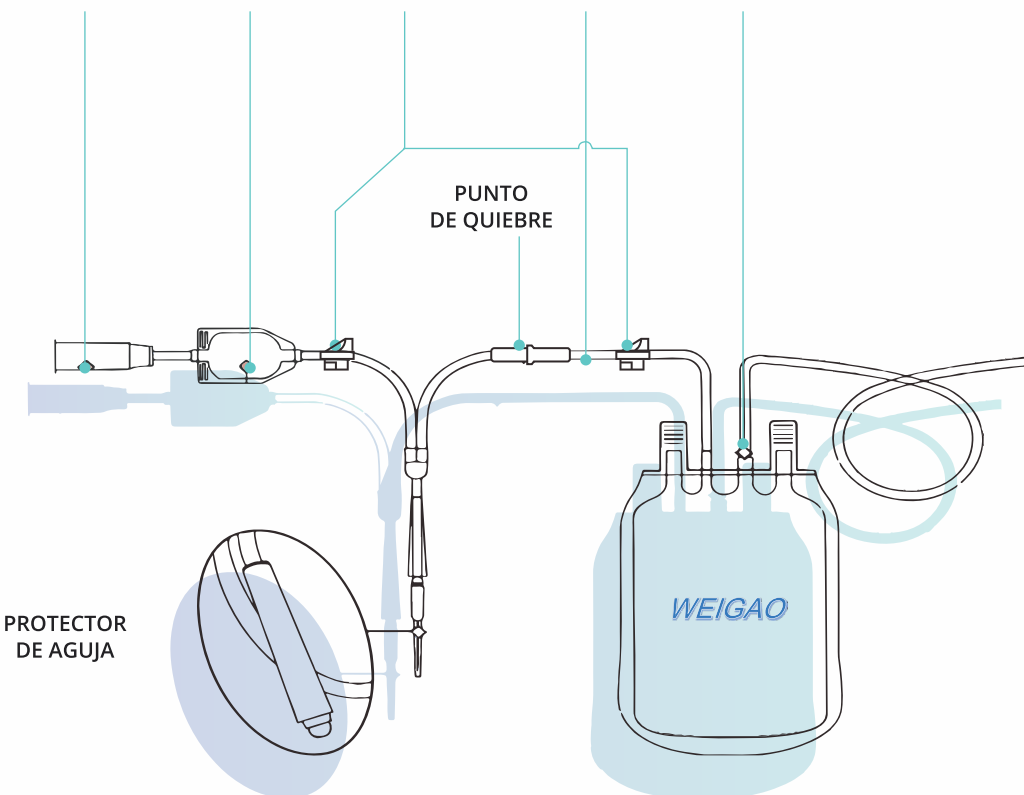

HOLDER TOMA MUESTRA    BOLSA SATÉLITE    CLAMP DE SEGURIDAD    C DIGO TUBULADURA    PUNTO DE QUIEBRE

### COMPLEMENTOS DE LA LÍNEA

Set de transfusión monocámara

Set de transfusión doblecámara

Set de transf. con medidor volumétrico

Filtros de leucorreducción

Tubos de extracción al vacío

Sillones de extracción